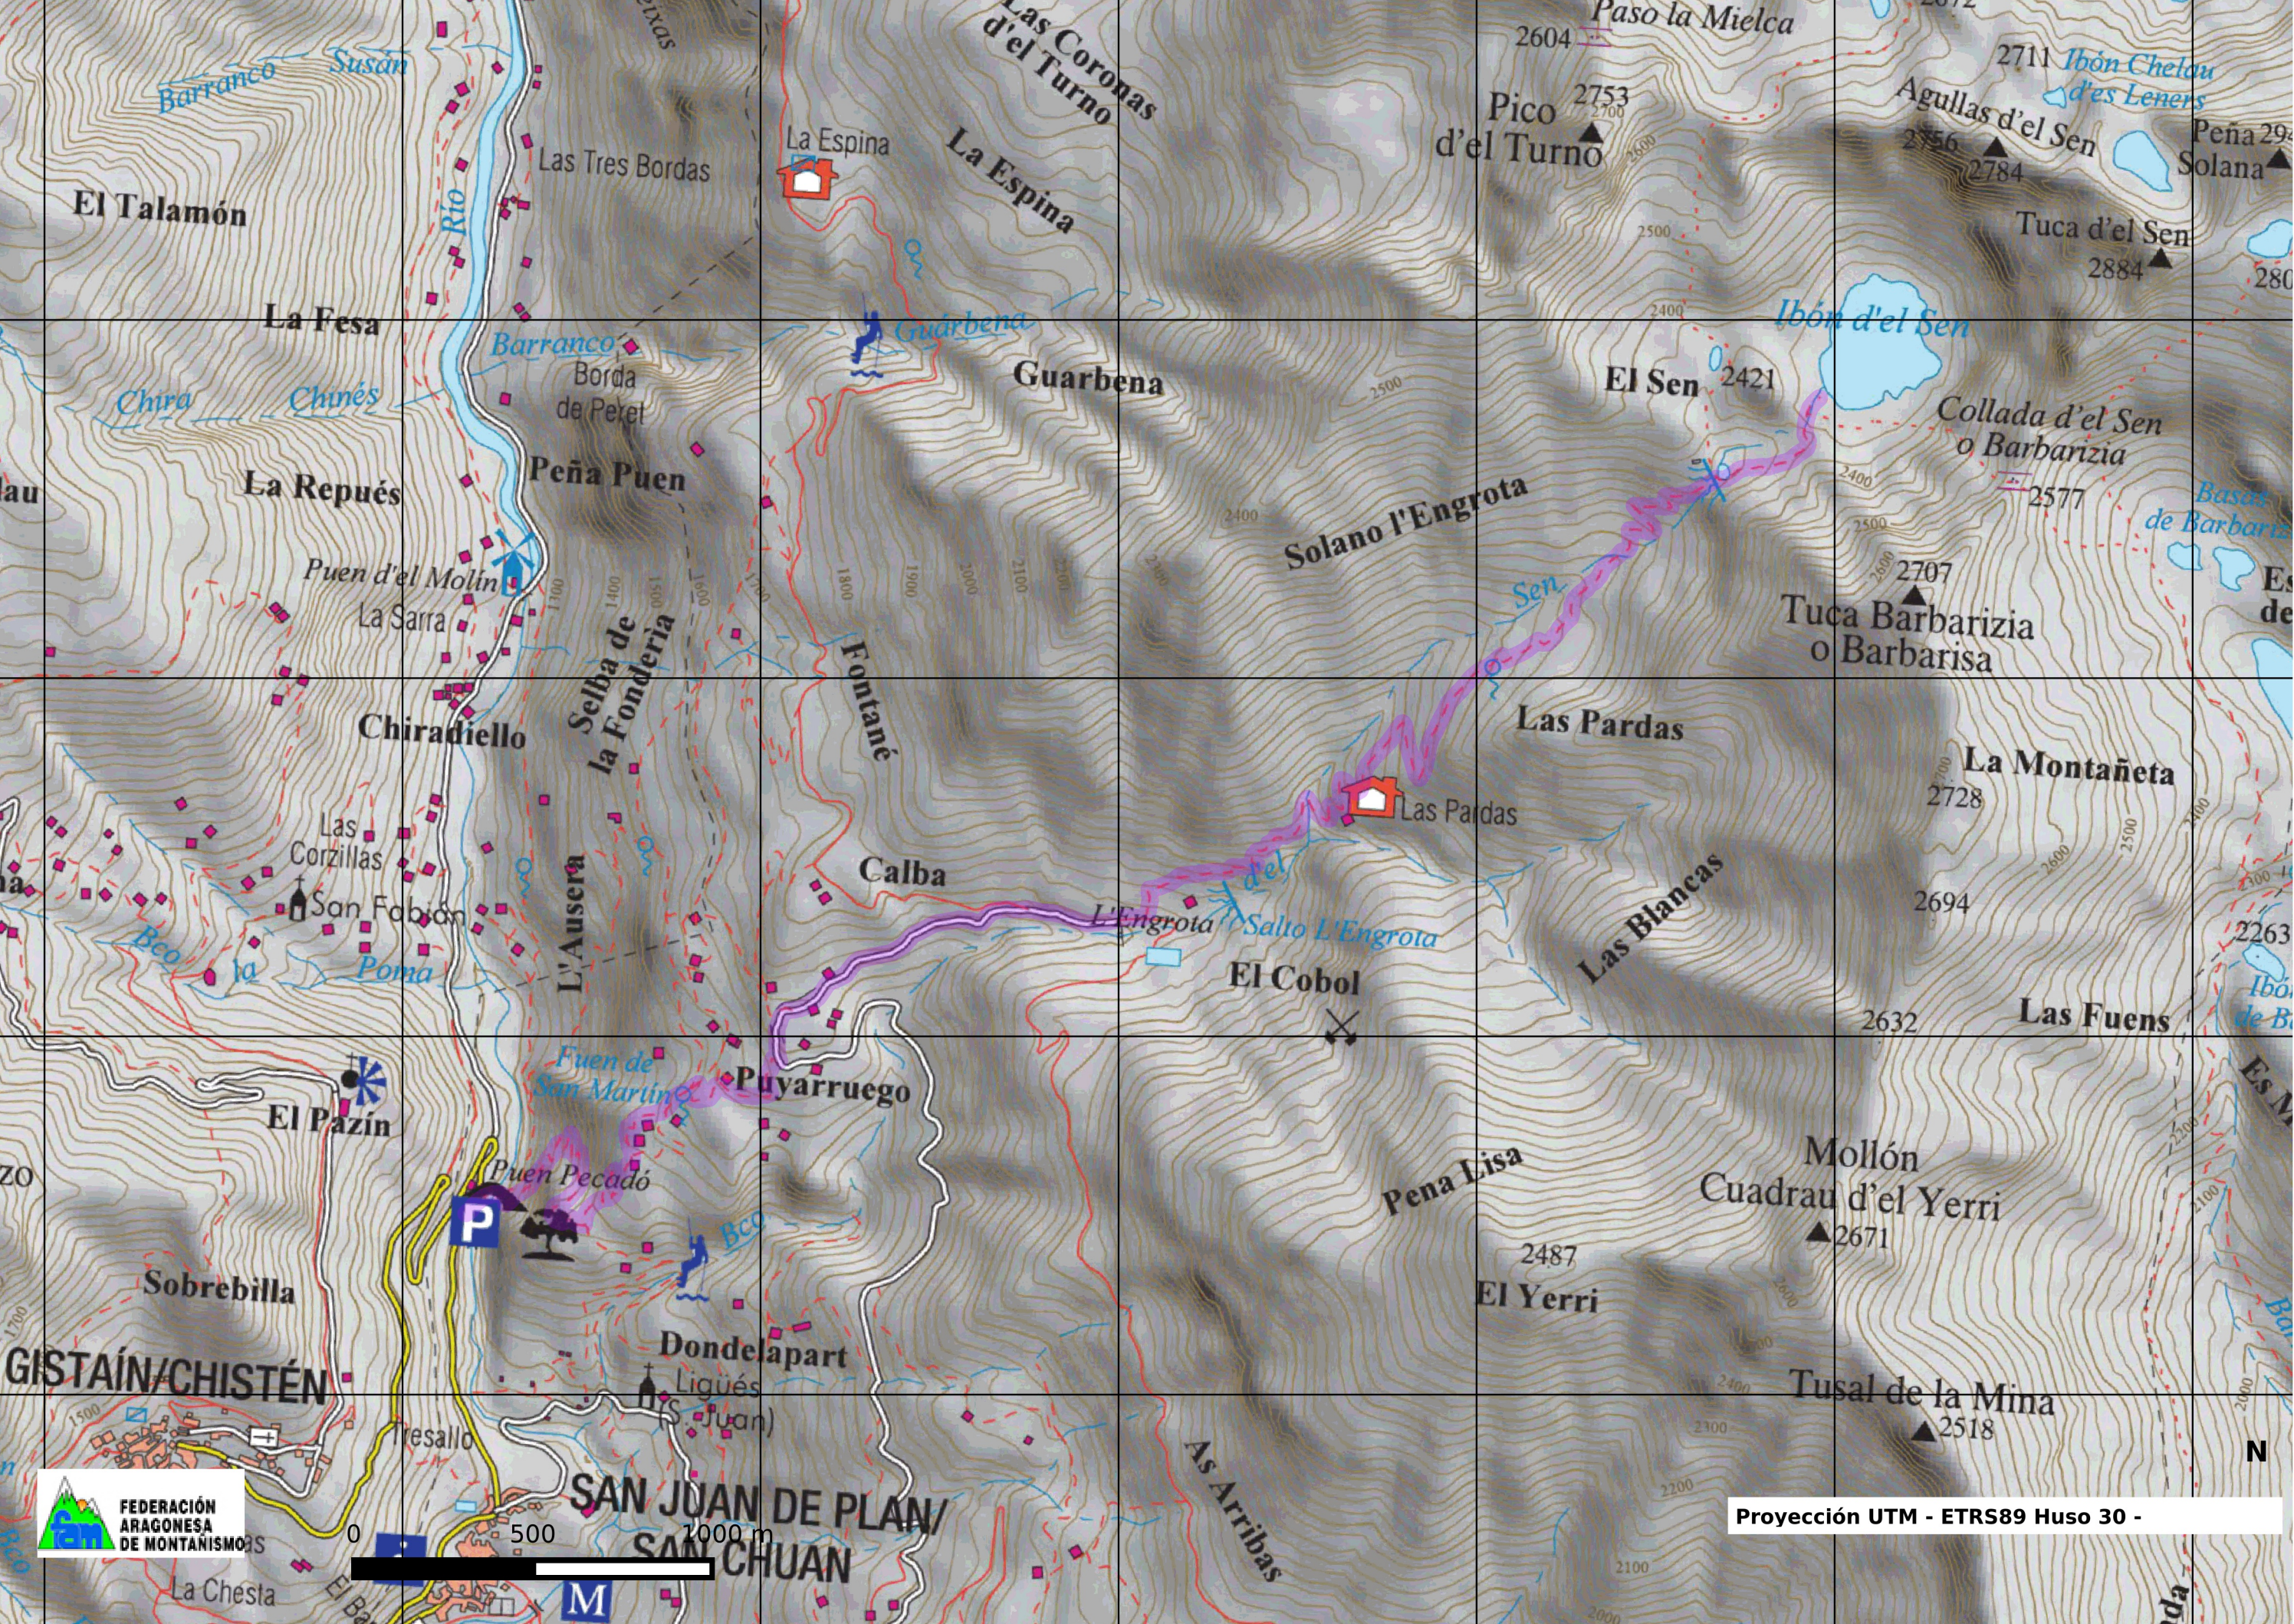

281000 282000 283000 284000 285000 286000 287000

4722000

4721000

4720000

4719000

4722000

4721000

4720000

4719000

Proyección UTM - ETRS89 Huso 30 -